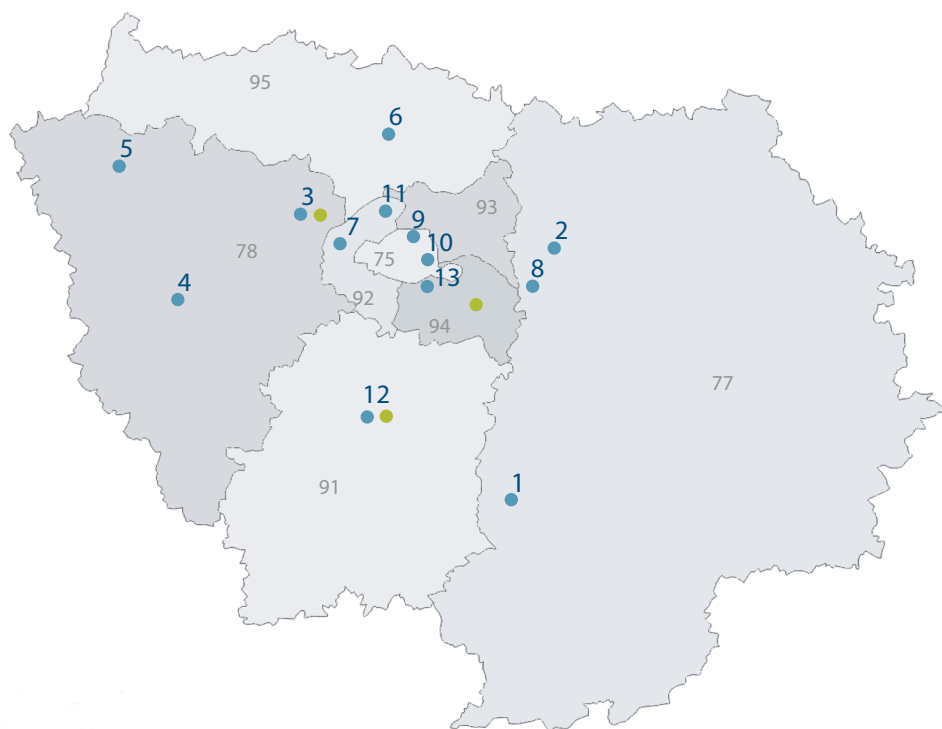

13 Agences, 3 Ateliers transformation Panneaux, Bois massif, Moulures en ILE DE FRANCE

- 1 ABOISIF 1 DAMMARIE LES LYS 77
- 2 ABOISIF 2 LAGNY SUR MARNE 77
- 3 CARESTIA 1 MONTESSON 78
- 4 CARESTIA 2 MERE 78
- 5 COMPTOIR MANTAIS DES BOIS MANTES-LA-JOLIE 78
- 6 DEOLBOIS DOMONT 95
- 7 EG BOIS NANTERRE 92
- 8 GUIMIER PONTAULT COMBAULT 77
- 9 GUIMIER PARIS 19EME
- 10 LA MAISON DU PARQUET / MICHELET PARIS 11EME
- 11 NORPANO GENNEVILLIERS 92
- 12 TENDANCIEL DECOR ST MICHEL SUR ORGE 91
- 13 TIBLE DUMONT IVRY SUR SEINE 94
- ATELIERS

75 GUIMIER

14 rue du Docteur Potain 75019 PARIS
Tél. : 01 42 02 85 54 Fax : 01 42 02 23 21
www.guimier.fr

LA MAISON DU PARQUET - MICHELET

131 rue de Montreuil 75011 PARIS
Tél. : 01 43 73 80 80 Fax : 01 43 73 50 20
www.lamaisonduparquet.com

77 ABOISIF 1

183 quai Voltaire 77190 DAMMARIE LES LYS
Tél. : 01 64 37 10 92 Fax : 01 64 37 36 18

ABOISIF 2

52 rue Ampère 77400 LAGNY SUR MARNE
Tél. : 01 60 07 71 41 Fax : 01 60 07 81 18
www.aboisif.fr

GUIMIER

2 rue Saint-Claude 77340 PONTAULT COMBAULT
Tél. : 01 60 28 00 55 Fax : 01 60 28 42 60
www.guimier.fr

Guimier : Atelier transformation Moulures

78 CARESTIA 1

8 avenue Gabriel Péri 78360 MONTESSON
Tél. : 01 39 52 47 47 Fax : 01 39 52 45 00

Atelier transformation Bois

CARESTIA 2

Avenue de l'arbre à la Quénée 78490 MERE
Tél. : 01 34 57 03 21 Fax : 01 34 86 12 21
www.carestia1et2.fr

COMPTOIR MANTAIS DES BOIS

2, rue des Closeaux 78200 MANTES-LA-JOLIE
Tél. : 01 30 94 08 95 Fax : 01 30 94 72 04
www.comptoir-mantais-des-bois.fr

91 TENDANCIEL Decor

11 avenue Condorcet 91240 ST MICHEL SUR ORGE
Tél. : 01 69 46 60 60 Fax : 01 69 46 60 70
www.tendancieldecor.fr

Décor Service : Atelier transformation de panneaux

92 EG. BOIS

12 rue de Lens 92000 NANTERRE
Tél. : 01 47 81 74 74 Fax : 01 47 84 54 07
www.egbois.fr

NORPANO

6 rue Thomas Edison 92230 GENNEVILLIERS
Tél. : 01 47 99 45 68 Fax : 01 47 98 12 02
www.norpano.fr

94 TIBLE DUMONT

15-17 avenue P. Sémard 94200 IVRY SUR SEINE
Tél. : 01 46 70 80 80 Fax : 01 46 70 81 82
www.tibledumontetfils.com

95 DEOLBOIS

65 avenue de l'Europe 95330 DOMONT
Tél. : 01 39 35 43 43 Fax : 01 39 35 43 44
www.deolbois.fr

LABABOIS

GROUPE

65 Avenue de l'Europe 95330 DOMONT

Tél. : 01 34 39 12 20 Fax : 01 34 39 12 28