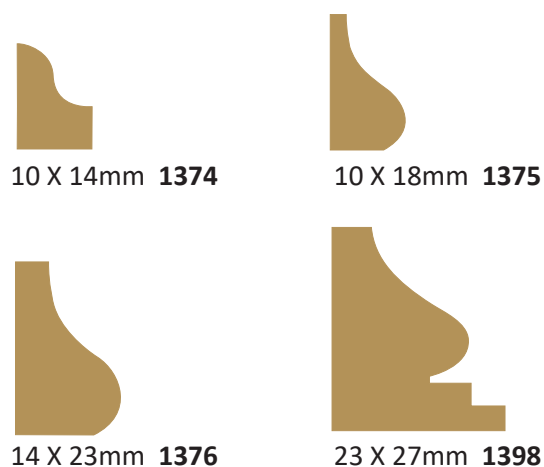

Têtes de plinthe