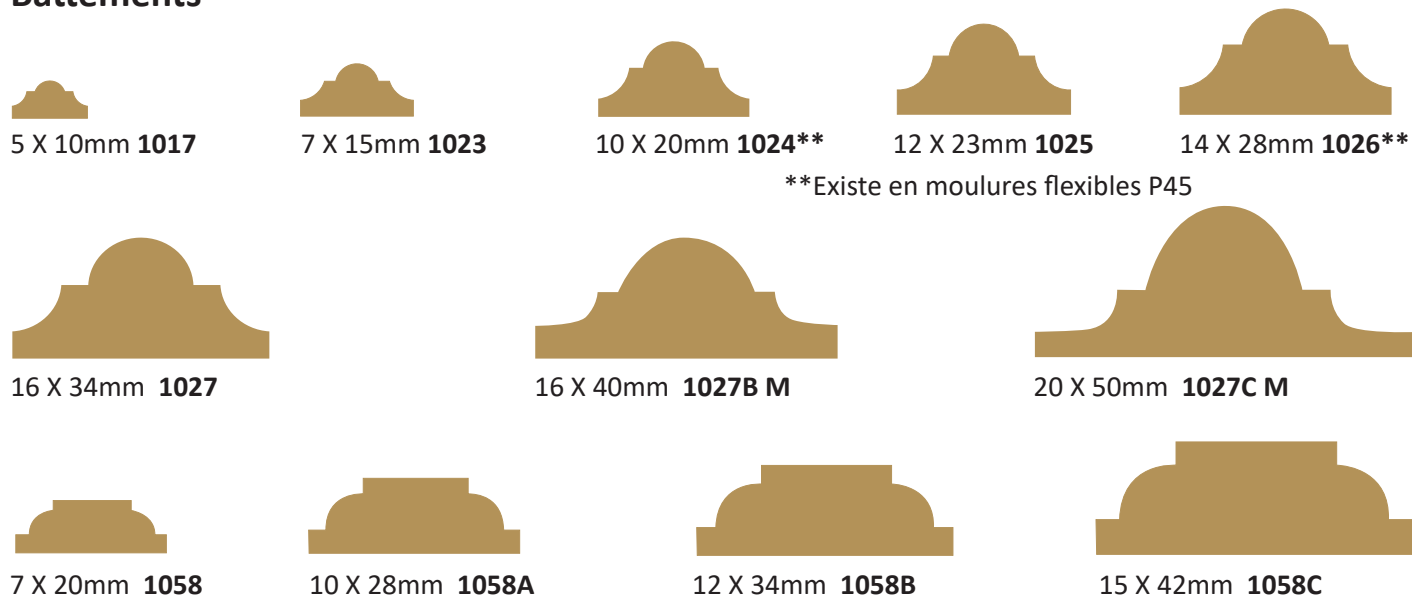

Longueur Pin : 2,40ml Longueur Chêne / bois exotique : 2,45ml  
Echelle 1:1

## Têtes de plinthe

## Pilastre 4 cannelures