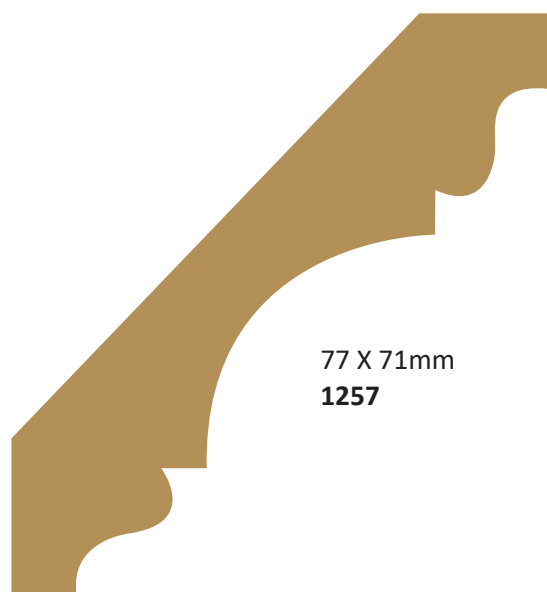

CORNICHES VOLANTES

Mouleurs *Michélet*

Longueur Pin : 2,40ml Longueur Chêne / bois exotique : 2,45ml
Echelle 1:1

*Moulure à personnaliser avec des moulures sculptées de hauteur de 25 mm voir page 26 à 33