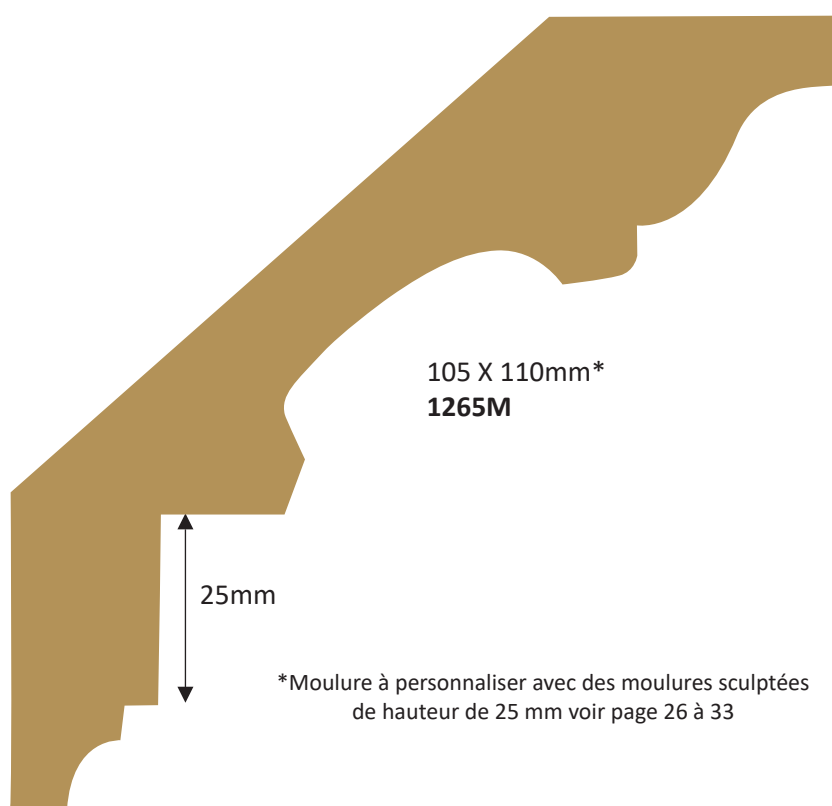

CORNICHES VOLANTES

Mouleurs *Michélet*

Longueur Pin : 2,40ml Longueur Chêne / bois exotique : 2,45ml
Echelle 1:1

*Moulure à personnaliser avec des moulures sculptées de hauteur de 25 mm voir page 26 à 33