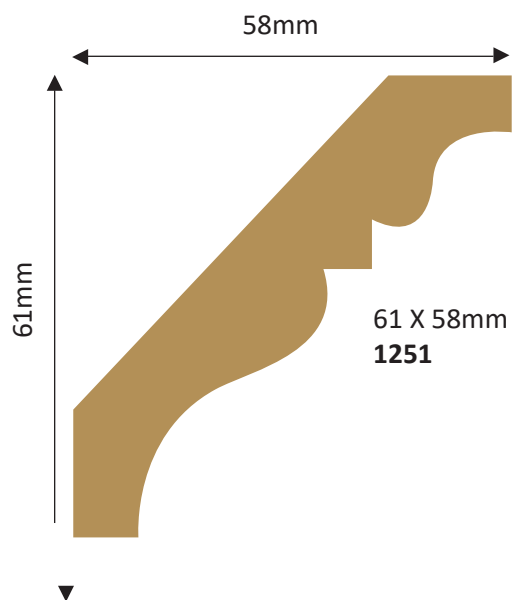

CORNICHES VOLANTES

Mouleurs *Michélet*

Longueur Pin : 2,40ml Longueur Chêne / bois exotique : 2,45ml
Echelle 1:1

*Moulure à personnaliser avec des moulures sculptées de hauteur de 25 mm voir page 26 à 33