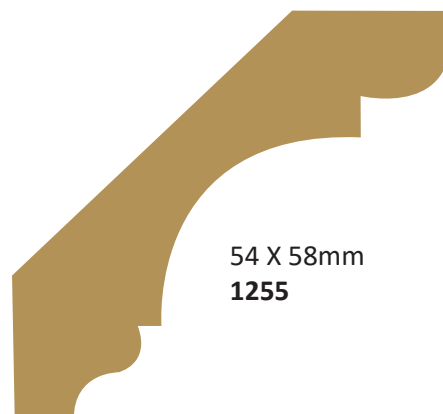

CORNICHES VOLANTES

Mouleurs *Michélet*

Longueur Pin : 2,40ml Longueur Chêne / bois exotique : 2,45ml
Echelle 1:1

*Moulure à personnaliser avec des moulures sculptées de hauteur de 25 mm voir page 26 à 33